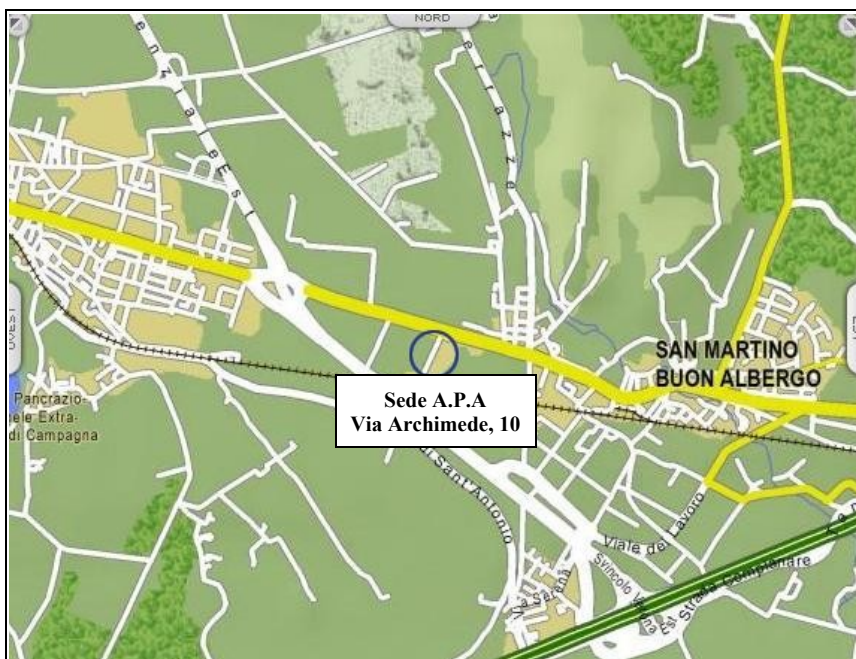

Nuova Sede A.P.A.

Presso Complesso Direzionale Commerciale “ARCHIMEDE”
Via Archimede, 10 – Piano 2° - interno 4

37036 S. MARTINO B.A. VR

Telefono 045 991126

Fax 045 8780912

www.apa.vr.it

come raggiungerci:

Autostrada A4 e Tangenziale Sud – uscita Verona Est – Prendere per Tangenziale Est – alla 2 rotonda, girare a dx su statale 11, direzione San Martino B.A., seconda via a dx

da Verona – fuori San Michele Extra, superare la rotonda, proseguire su statale 11, direzione San Martino B.A., seconda via a dx

da Statale 11, provenienti da Est (Caldiero)– superato San Martino B.A. in direzione San Michele Extra – Verona, a sx (difronte ad A.I.A.)